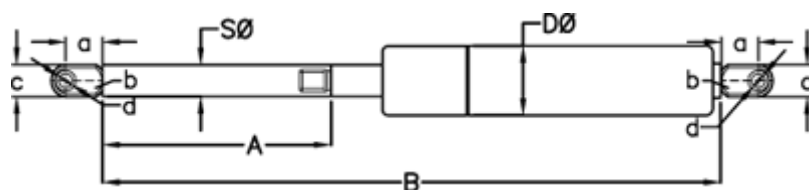

Varenummer: 049052RJ0375P1T1

Beskrivelse: Stabilus Lift-O-Mat Gasfjeder 9052RJ-P1T1 0375N  
03 08 100 0375 - Rustfast AISI 316

## Mål

A = 100

a = 18

b = 10

B = 249 +/-2

c = 15

d = 8.1

D Ø = 18